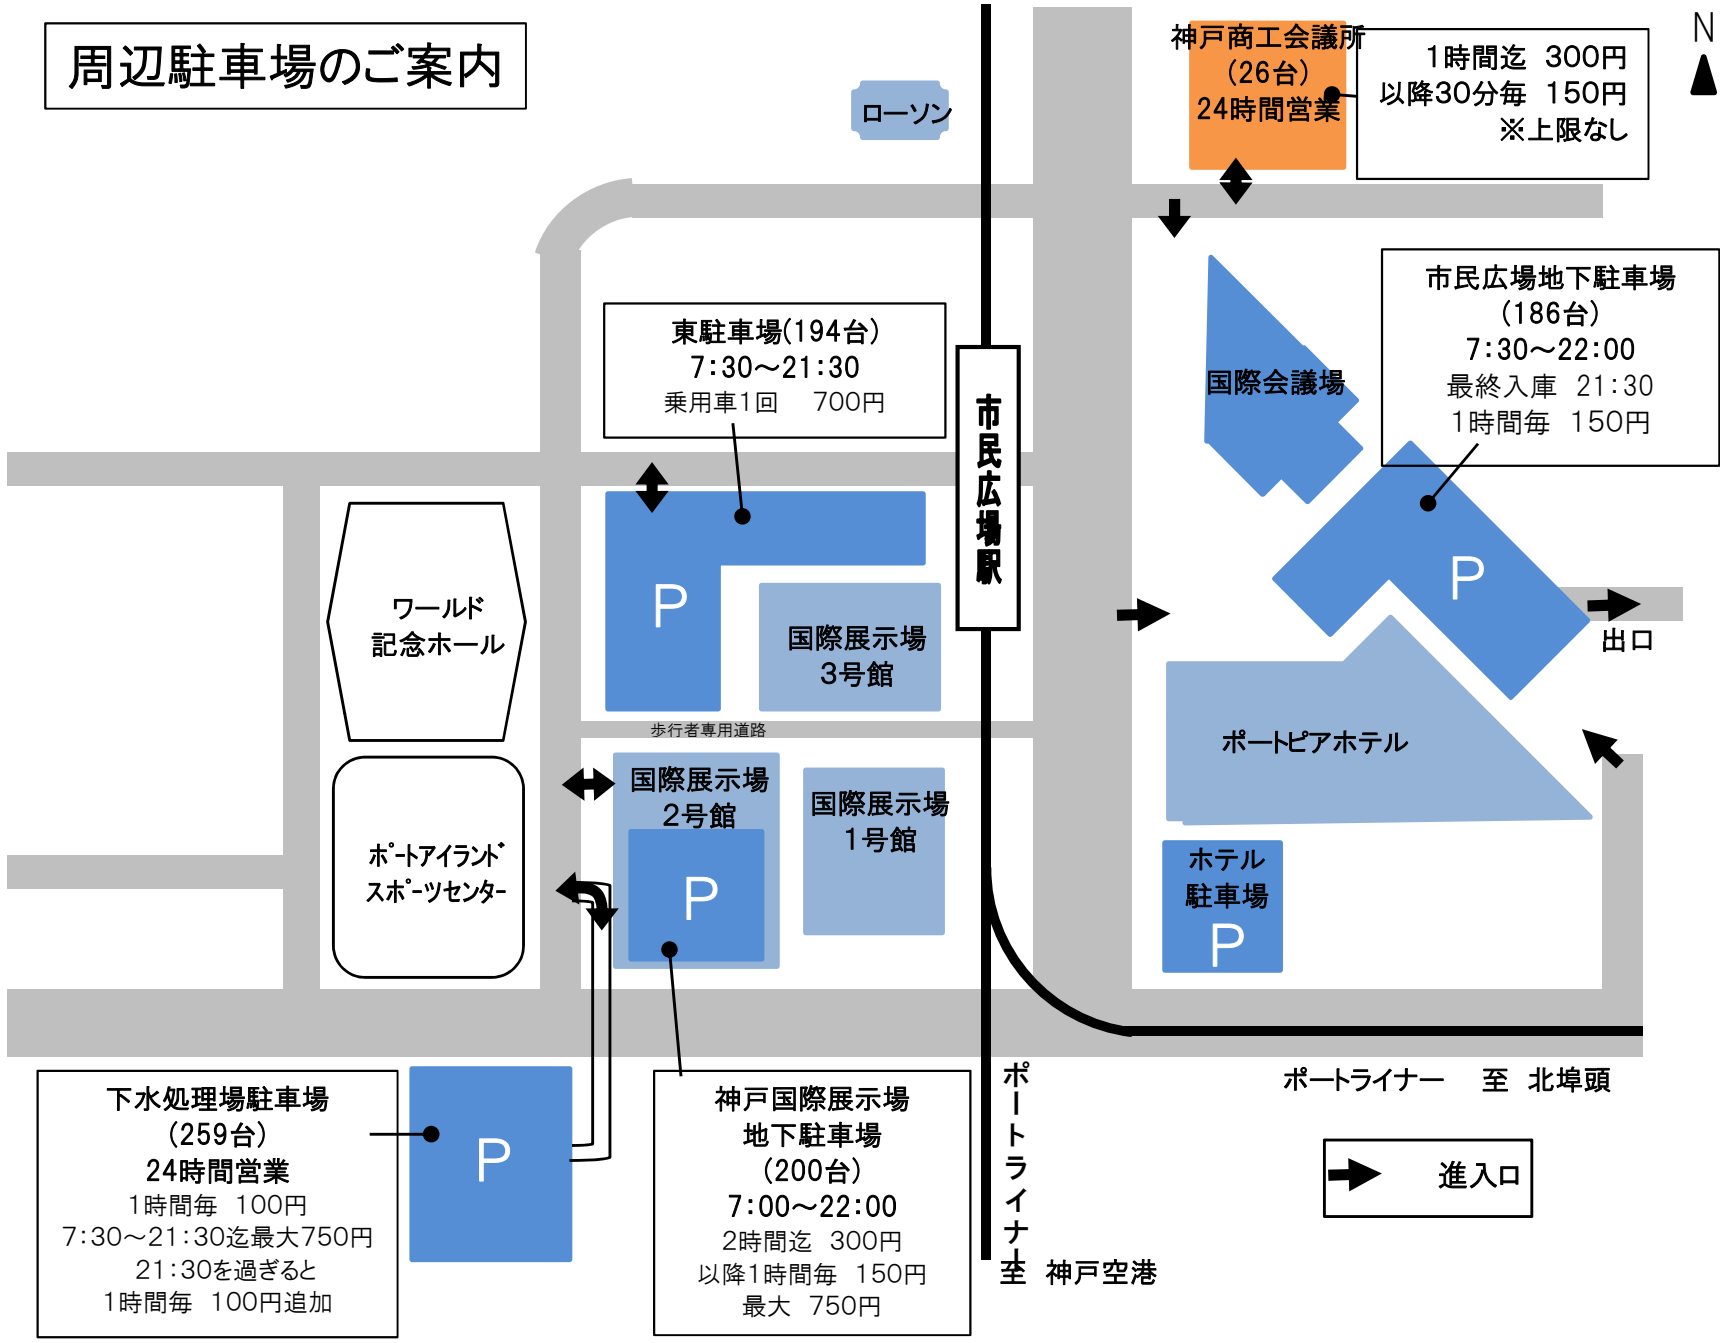

周辺駐車場のご案内

ローソン

神戸商工会議所
(26台)
24時間営業

1時間迄 300円
以降30分毎 150円
※上限なし

東駐車場(194台)
7:30~21:30
乗用車1回 700円

市民広場地下駐車場
(186台)
7:30~22:00
最終入庫 21:30
1時間毎 150円

ワールド
記念ホール

国際展示場
3号館

ポートアイランド
スポーツセンター

国際展示場
2号館

国際展示場
1号館

ポートピアホテル

ホテル
駐車場

下水処理場駐車場
(259台)
24時間営業
1時間毎 100円
7:30~21:30迄最大750円
21:30を過ぎると
1時間毎 100円追加

神戸国際展示場
地下駐車場
(200台)
7:00~22:00
2時間迄 300円
以降1時間毎 150円
最大 750円

ポートライナー
至 神戸空港

ポートライナー 至 北埠頭

→ 進入口

出口